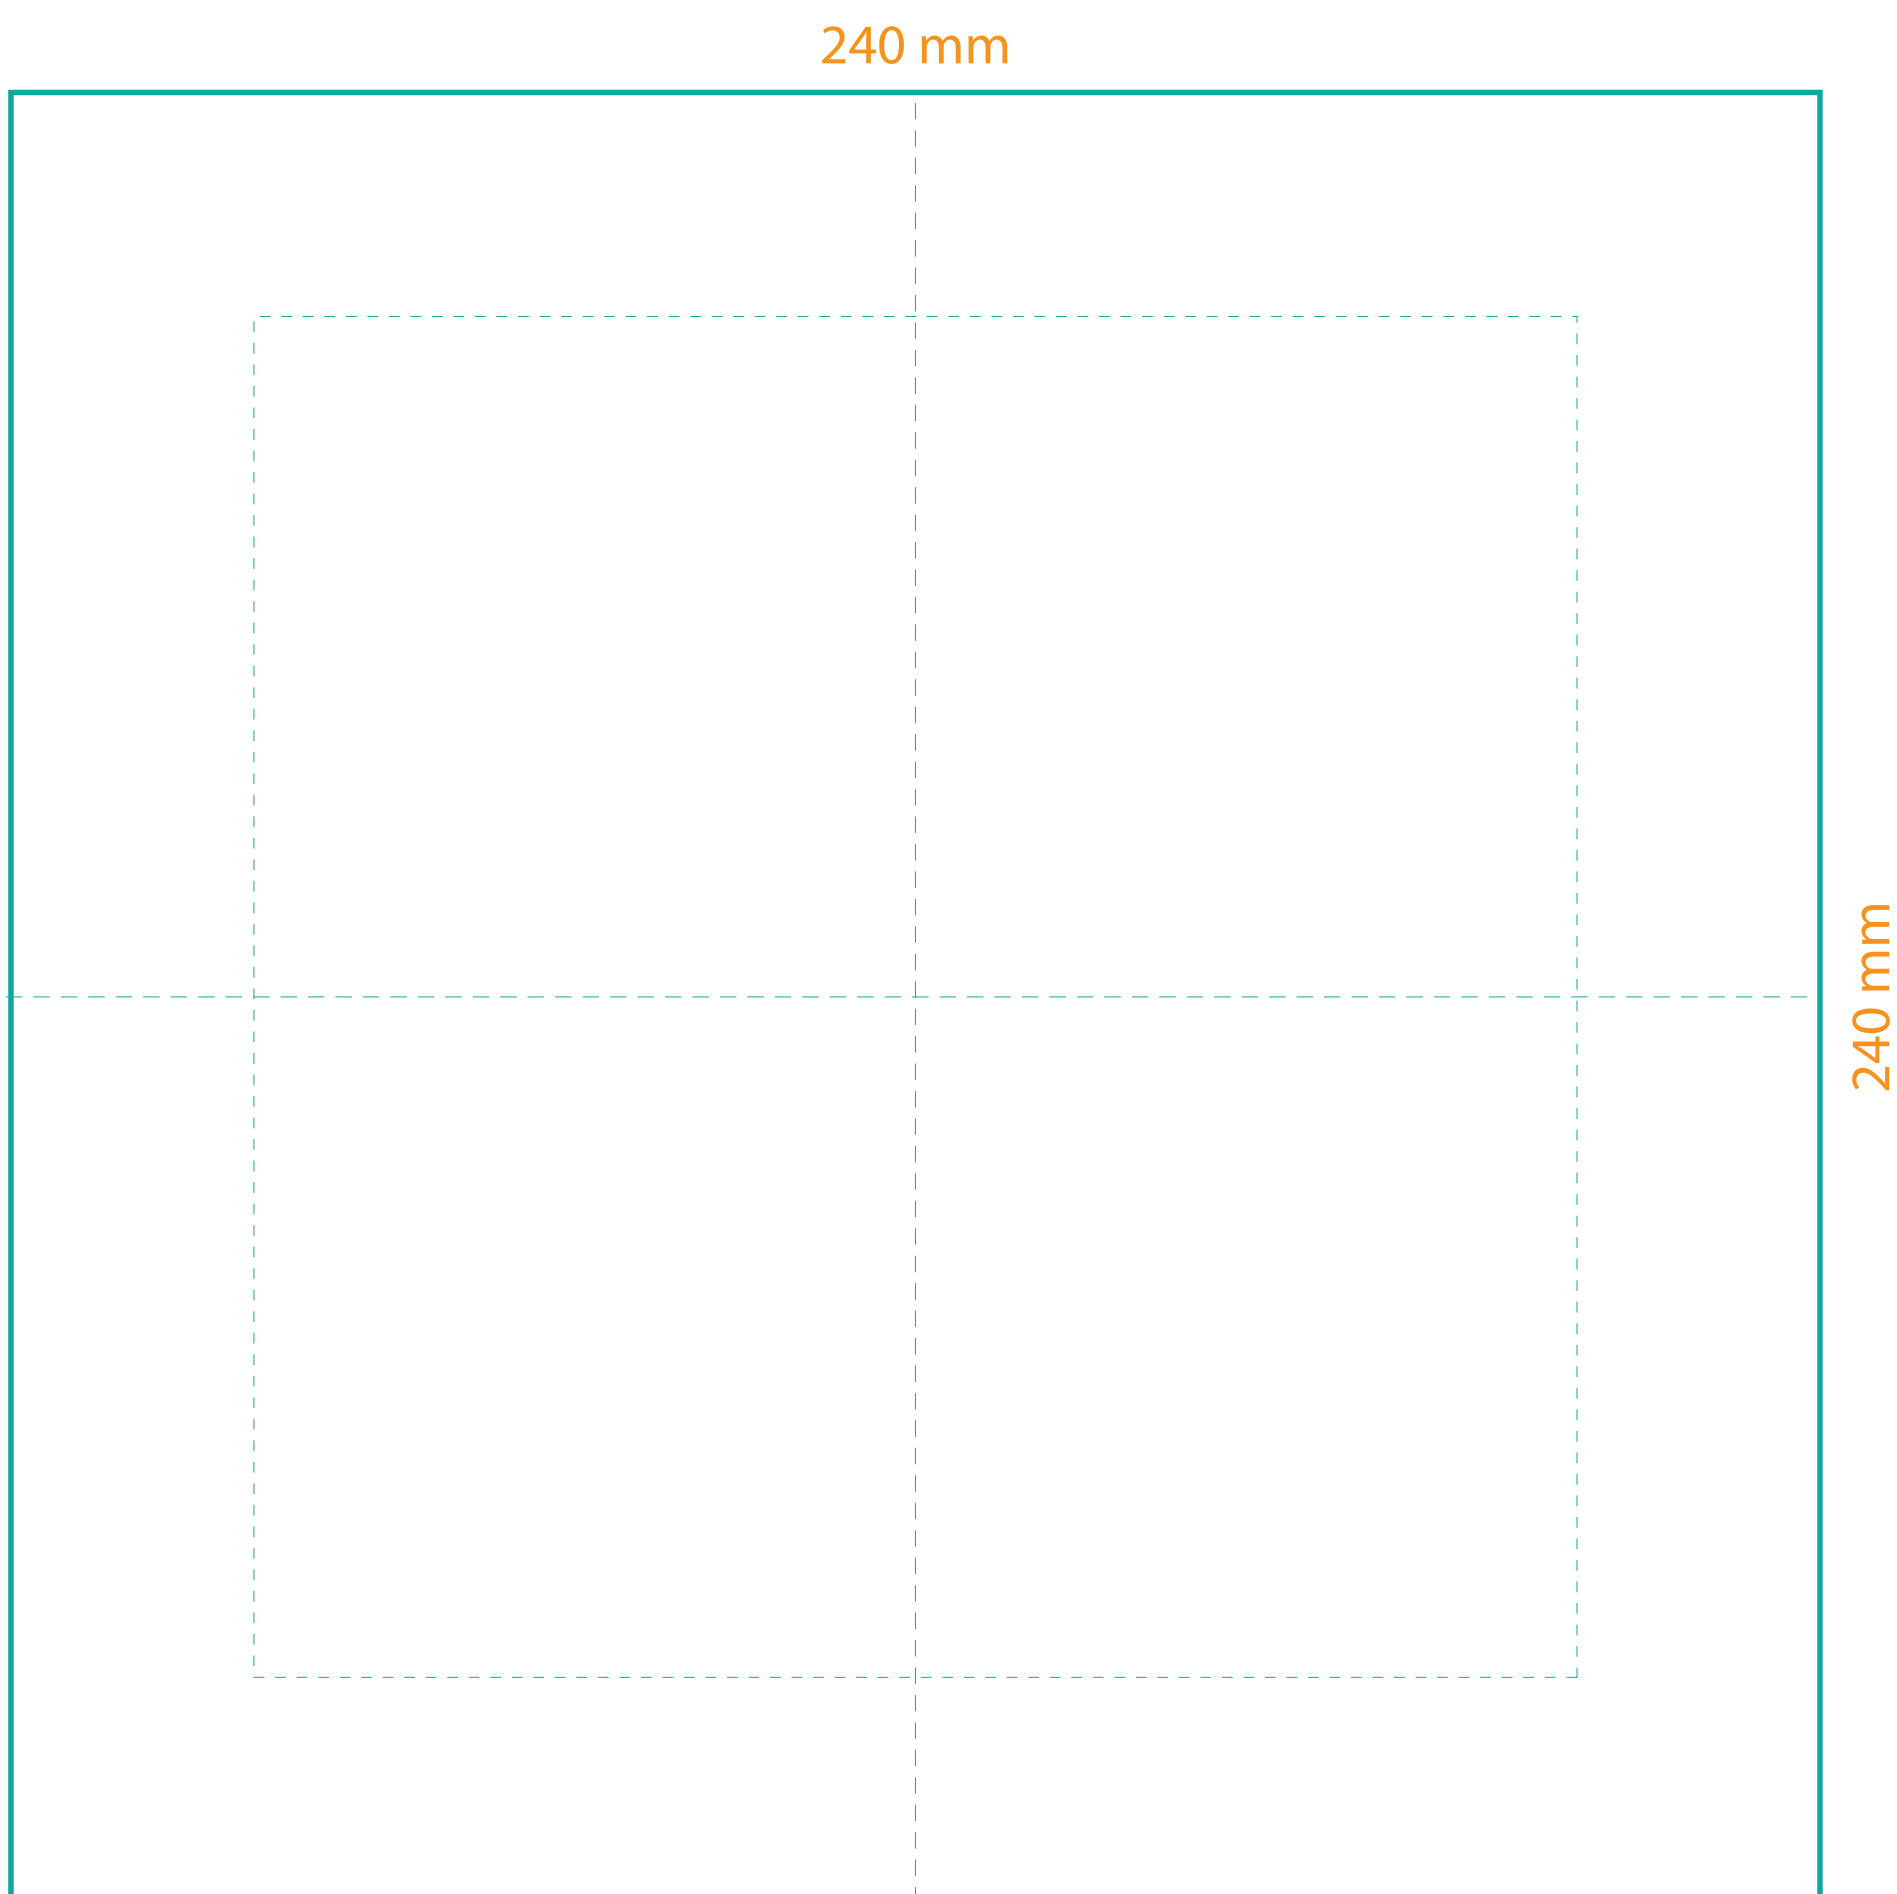

DIGITALE VORLAGE / FLEXODRUCK (PANTONE)

Abbildungsmaßstab 1:1

Format: 24x24 cm
Falzung: 1/4
Serviettenfarbe: weiß
Ausführung: 2-lagig

Pantone-Farben:

■ xxxU ■ xxxU ■ xxxU

Wichtig für die Anfertigung Ihrer Druckvorlage:

- Druckverfahren:** Flexodruck
Ausführung: 1-lagig, 2-lagig oder 3-lagig; 1/4- Falz oder 1/8-Falz
Farbangabe: Bis 3-farbig Pantone; leichte Farbabweichungen sind drucktechnisch bedingt möglich.
ACHTUNG: keine vollflächige Bedruckung möglich; maximaler Farbauftrag liegt bei 30%.
Sonderfarben: Für Sonderfarben gilt ein Preiszuschlag von 10%.
Druckdatei: Daten bitte als Adobe Illustrator Datei (AI), Encapsulated PostScript Datei (EPS) oder als PDF Datei (PDF).
Bilder: Grafiken müssen als Vektordatei angelegt sein.
Schriften: Schriften sind in Pfade umzuwandeln bzw. mitzuliefern und sollten eine Schriftgröße von 6 Pt nicht unterschreiten.
Platzierungen: Bitte beachten Sie, dass für eine optimale Erscheinung Ihrer Werbung relevante Teile Ihres Motivs nicht bis direkt an die Formatkante gesetzt werden sollten.
Beschnitt: Keine Schnitt-/oder Passermarken sowie keine Beschnittzugabe anlegen - Ihre Grafik wird genau auf Maß gedruckt.