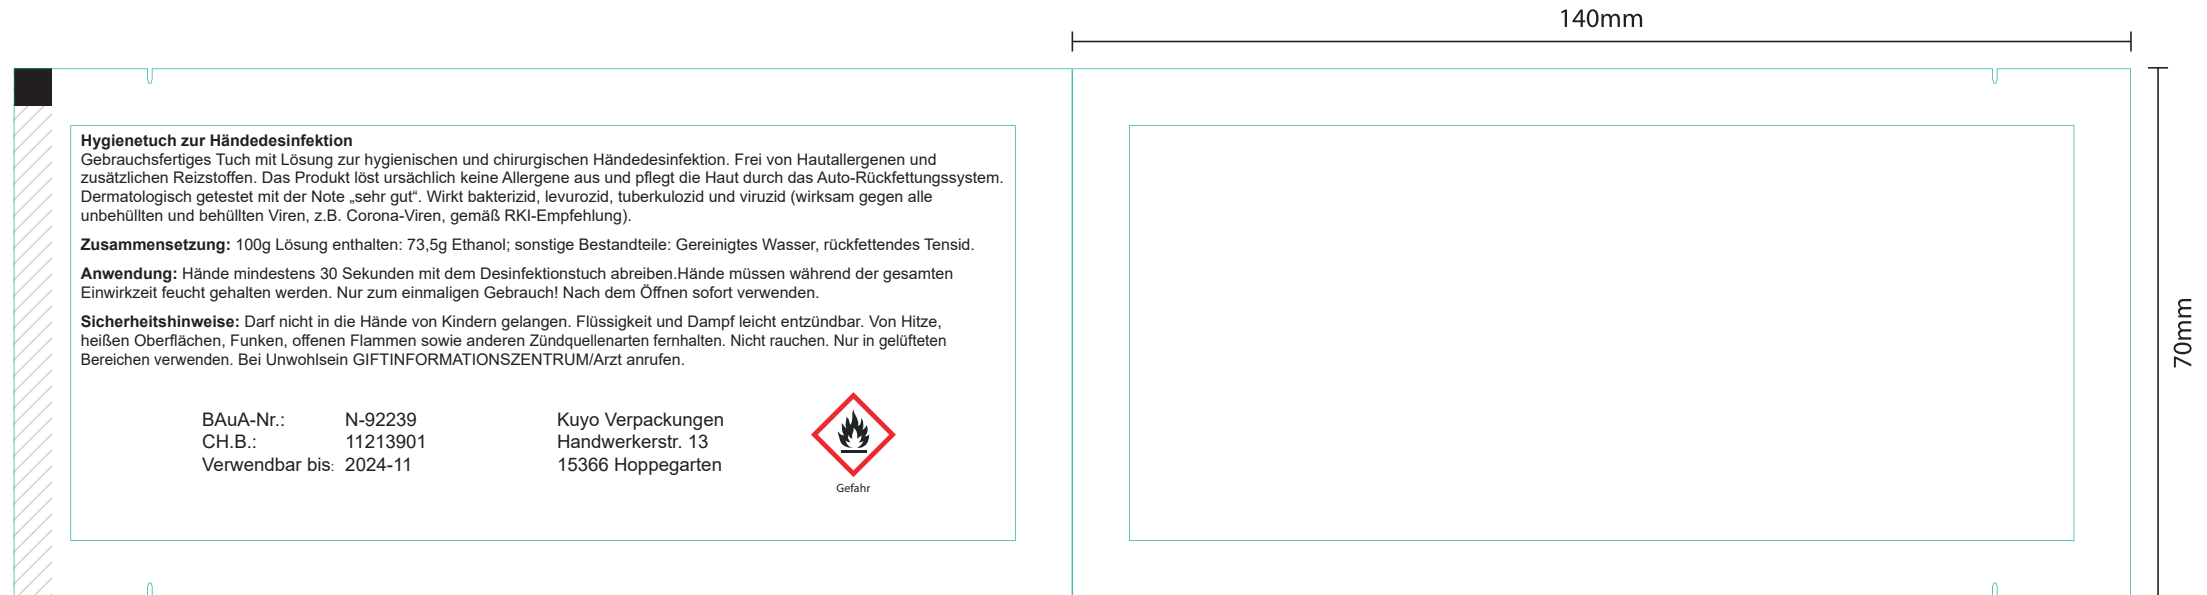

HYGIENETUCH ZUR HÄNDEDESINFEKTION

140 x 70mm - Digitaldruck (CMYK)

Abbildungs-Maßstab 1:1

— Hilfslinien (Siegelbereich) + Formatbegrenzung, können beim Erstellen weggelassen werden, diese dienen nur zur Kontrolle bei der digitalen Vorschau.

 Druckmarkenbereich

 Bedruckbarer Bereich

Wichtig für die Anfertigung Ihrer Druckvorlage:

Druckverfahren:	Digitaldruck
Farbgebung:	Farben müssen nach Euroskala CMYK angelgt sein. Verwenden Sie bitte das Profil "ISO Coated V2 - Fogra 39". Gold-, Silber- und Metallicfarben können nicht gedruckt werden; diese werden bestmöglichst simuliert.
Druckdatei:	Daten bitte als Adobe Illustrator Datei (AI), Encapsulated Post Script Datei (EPS) oder als PDF Datei (PDF-X4) anlegen.
Bilder:	Bilder müssen eine Auflösung von min. 300 dpi. haben.
Schriften:	Schriften sind in Pfade umzuwandeln, bzw. mitzuliefern. Eine Schriftgröße unter 5 Pt ist nicht empfehlenswert.
Platzierungen:	Beachten Sie, dass für eine optimale Erscheinung Ihrer Werbung relevante Teile Ihres Motivs nicht bis direkt an die Formkante gesetzt werden sollten. Bei Text halten Sie bitte einen Mindestabstand von 3mm zur Formkante ein. Wir weisen darauf hin, dass es technisch bedingt zu leichten Verschiebungen kommen kann.
Beschnitt:	Keine Schnitt-/oder Passmarken sowie kein Beschnittzugabe anlegen - Ihre Grafik wird ganu auf Maß gedruckt. Leichte Passerdifferenzen sind möglich.
Druckmarke:	Die Druckmarke (schwarzer Kasten oben links), die auf der Druckvorlage abgebildet ist, ist für die gesteuerte Produktion des Artikels zwingend notwendig. Dieser darf umgefärbt werden.
Druckmarkenbereich:	Dieser Bereich muss im klaren Kontrast zur darüberliegenden Druckmarke stehen. Es dürfen keine störenden Grafikelemente vorhanden sein.
Pflichtangaben:	Die Rückseite mit den Pflichtangaben darf nicht verändert werden, ausgenommen der Hintergrund- bzw. Schriftfarbe. Das Gefahrensymbol darf grundsätzlich nicht verändert werden.